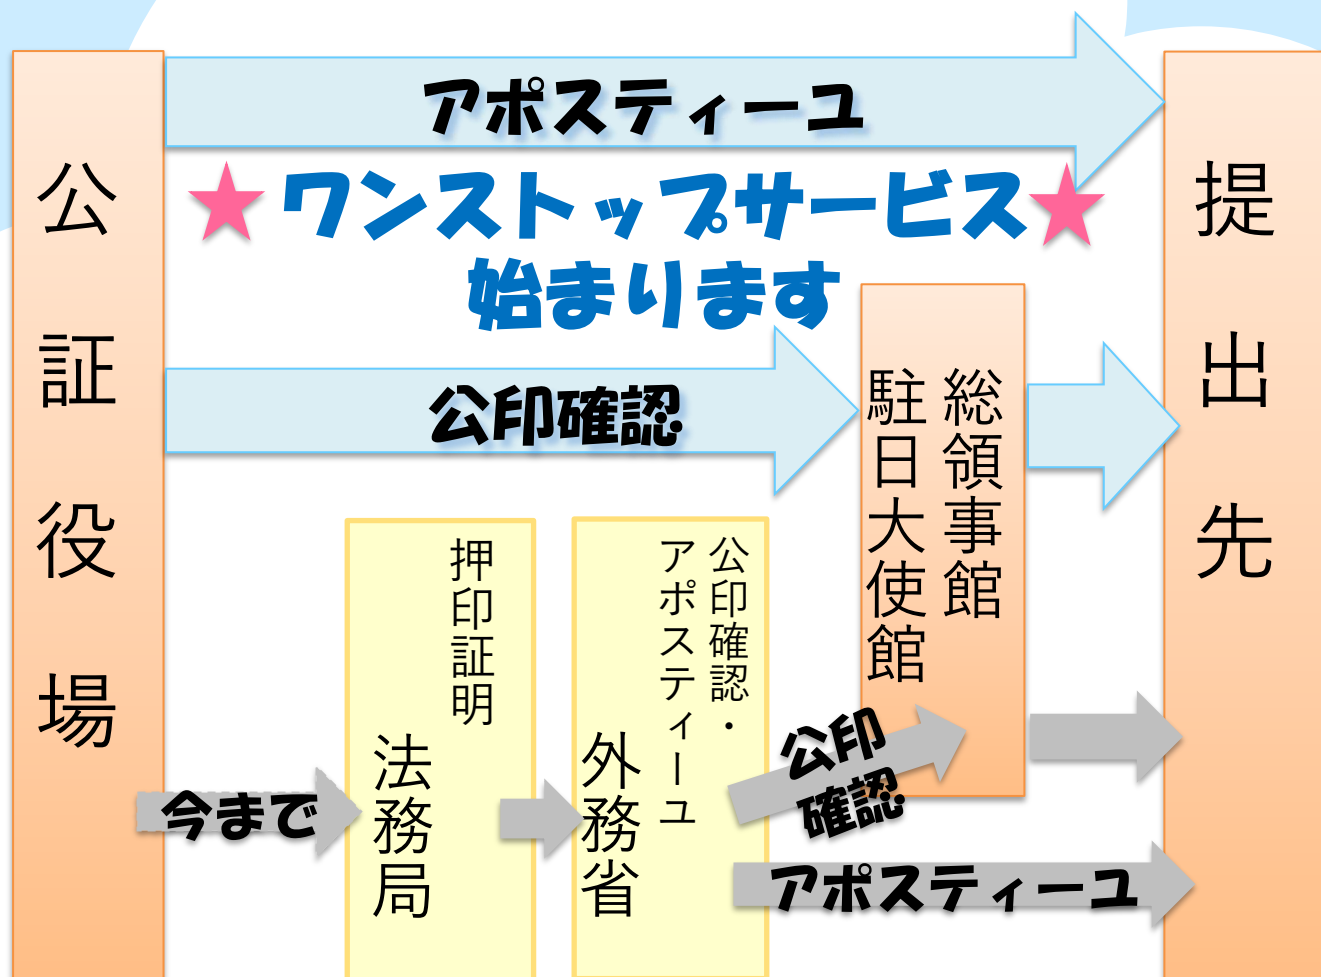

外国向け私文書認証

ワンストップサービス

2021年1月開始

愛知公証人会

法務局や外務省に出向く必要がなくなります

- ★ 愛知県内の公証役場で公証人の認証を受ければ、法務局の公証人押印証明と外務省のアポステイーユ・公印確認とを一度に取得できます
- ★ 公印確認の場合は、駐日大使館・（総）領事館の領事認証が必要です

愛知県内の公証役場

役場名	所在地	電話
葵町公証役場 (あおいちょうこうしょうやくば)	〒461-0002 名古屋市東区代官町35-16 第一富士ビル3階	2141 052(931)0369 0331 0368
熱田公証役場 (あつたこうしょうやくば)	〒456-0031 名古屋市熱田区神宮4-7-27 宝ビル18号館2階	052(682)5973
名古屋駅前公証役場 (なごやえきまえこうしょうやくば)	〒450-0003 名古屋市中村区名駅南1-17-29 広小路ESビル7階	052(551)9737
春日井公証役場 (かすがいこうしょうやくば)	〒486-0844 春日井市鳥居松町4-52	0568(85)9351
一宮公証役場 (いちのみやこうしょうやくば)	〒491-0858 一宮市栄1-9-20 朝日生命一宮ビル5階	0586(72)4925
半田公証役場 (はんだこうしょうやくば)	〒475-0902 半田市宮路町273 柵ビル2階	0569(22)1551
岡崎公証人合同役場 (おかざきこうしょうにんごうどうやくば)	〒444-0813 岡崎市羽根町字貴登野15 シビックセンター2階	0564(58)8193
豊田公証役場 (とよたこうしょうやくば)	〒471-0027 豊田市喜多町六丁目3-4	0565(34)1731
豊橋公証人合同役場 (とよはしこうしょうにんごうどうやくば)	〒440-0888 豊橋市駅前大通2-33-1 開発ビル9階	0532(52)2312
西尾公証役場 (にしおこうしょうやくば)	〒445-0852 西尾市花ノ木町3-3 丸万ビル3階	0563(54)5699
新城公証役場 (しんしろこうしょうやくば)	〒441-1374 新城市字町並16	0536(23)5768